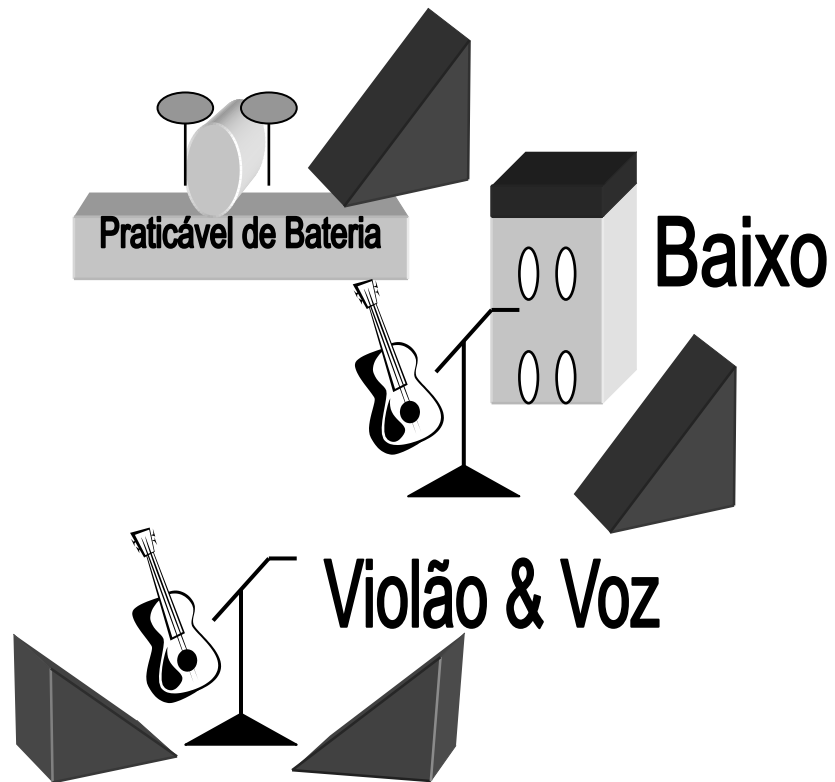

Mapa de Palco

- 5 - Vias monitoras
- 4 - Direct Box
- 12 - Pedestais p/mics
- 2 - Microfones Shure SM58
- 1 - Microfone Shure SM58 Beta
- 1 - Set de mics p/Bateria
- 1 - Set de mics p/Percussão(duas congas, cajon e efeitos)
- 1 - Combo de Baixo(Gallien Krueger - caixa com 4 falantes de 10")
- 1 - Pedestal para teclado